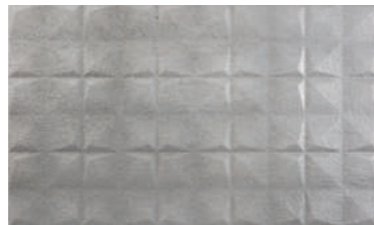

Serie
Subway
Pasta Roja / Red Body Tiles
Revestimiento / *Wall Tiles*

Colores Disponibles / *Available Colours*

Subway Blanco

Subway Perla

Subway Gris

Subway Marfil

Subway Noce

Rlv. Subway Blanco **M08 DEC**

Rlv. Subway Perla **M08 DEC**

Rlv. Subway Gris **M08 DEC**

Rlv. Subway Marfil **M08 DEC**

Rlv. Subway Noce **M08 DEC**

Formatos / *Formats*

M08
M08 DEC.

33,3x55 / 13"x21,5"

Packing List