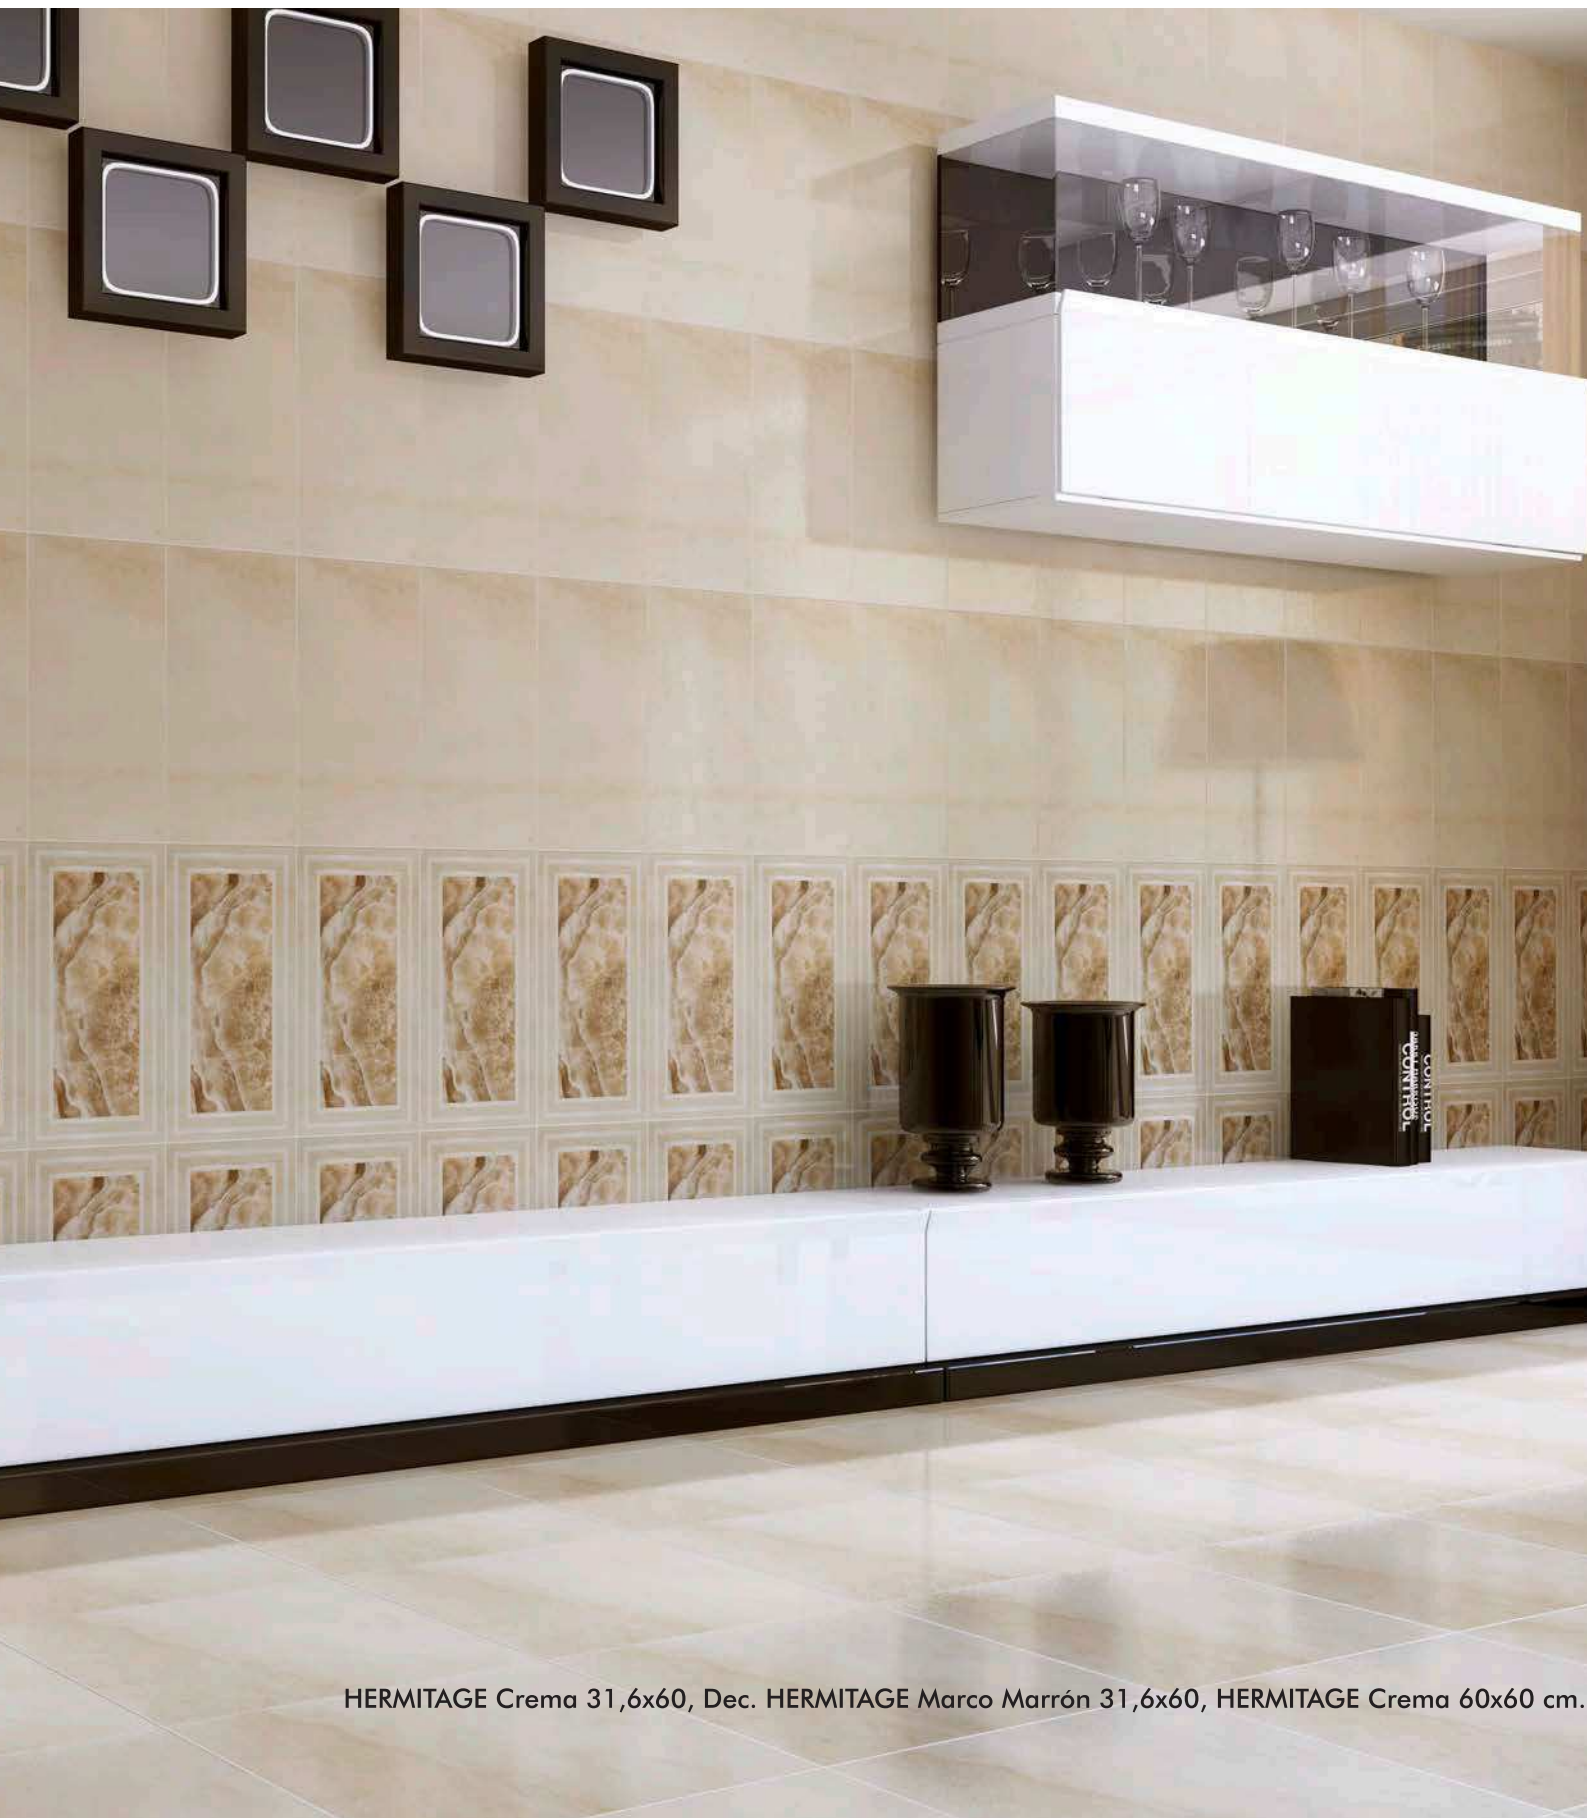

# HERMITAGE

45x45

\* HERMITAGE Crema  
45x45 cm.

\* HERMITAGE Marfil  
45x45 cm.

\* Dec. BASE Mix  
45x45 cm.

RED BODY

60x60

\* HERMITAGE Crema  
60x60 cm.

\* HERMITAGE Marfil  
60x60 cm.

RED BODY

HERMITAGE Crema 31,6x60, Dec. HERMITAGE Marco Marrón 31,6x60, HERMITAGE Crema 60x60 cm.